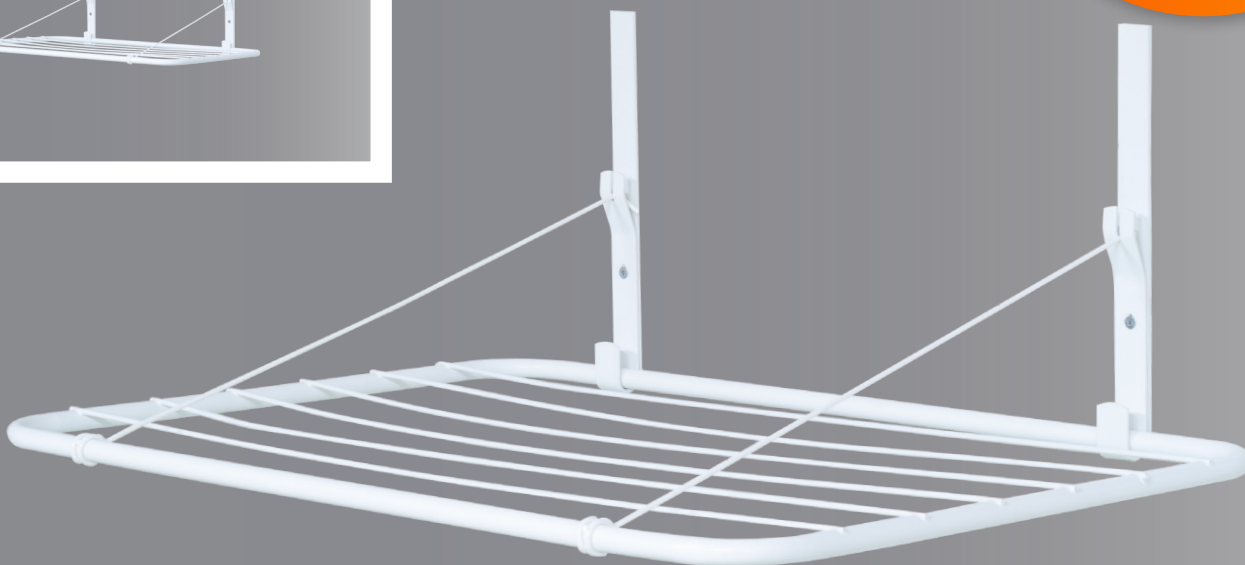

Nyhet!

ALMA - Vägghäängad torkställning utan hål i kaklet

ALMA är den första vägghäängda torkställningen på den svenska marknaden som monteras på kakel utan varken skruv eller hål. Genom Ericindustrier's nya fäste kan vi nu erbjuda samma säkra tvättupphängning, med som utan skruv. Med hjälp av limmet *Casco "Xtremfix"* och Ericindustrier's nya konsoler kan vi nu slippa onödiga hål i kaklet. En ytterligare nyhet är att vi även kan erbjuda ett fäste för dubbelmontering. På så sätt kan mer tvätt hängas på en mindre yta. Dessutom är en dubbelmonterad ALMA optimal när längre tvätt såsom lakan och handdukar behöver hängas på tork. När torkställningen inte används går den att fälla upp, vilket sparar utrymme i badrummet och tvättstugan. Finns det hål i väggen sedan tidigare kan ALMA's fästen enkelt anpassas efter dessa.

- Svensktillverkad
- Enkel montering - Utan hål i väggen alternativt två skruv
- Sparar utrymme
- Stor bärkraft
- Rostskyddad för högsta kvalitet

Alma finns i storlekarna 70x50, 100x50, 125x50 och 140x50 cm.