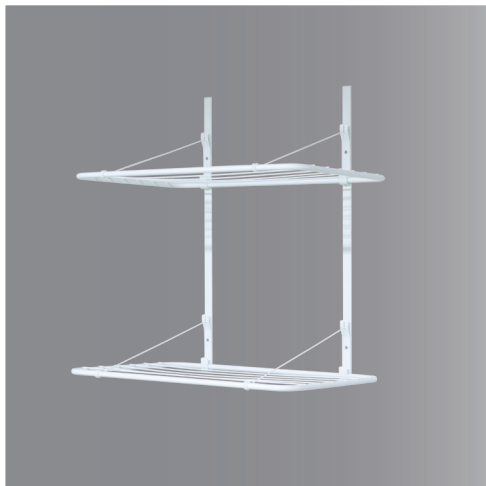

Nyhet!

ALMA - Vägghäängad torkställning utan hål i kaklet

ALMA är den första vägghäängda torkställningen på den svenska marknaden som monteras på kakel utan varken skruv eller hål. Genom Ericindustrier's nya fäste kan vi nu erbjuda samma säkra tvättupphängning, med som utan skruv. Med hjälp av limmet *Casco "Xtremfix"* och Ericindustrier's nya konsoler kan vi nu slippa onödiga hål i kaklet. En ytterligare nyhet är att vi även kan erbjuda ett fäste för dubbelmontering. På så sätt kan mer tvätt hängas på en mindre yta. Dessutom är en dubbelmonterad ALMA optimal när längre tvätt såsom lakan och handdukar behöver hängas på tork. När torkställningen inte används går den att fälla upp, vilket sparar utrymme i badrummet och tvättstugan. Finns det hål i väggen sedan tidigare kan ALMA's fästen enkelt anpassas efter dessa.

- Svensktillverkad
- Enkel montering - Utan hål i väggen alternativt två skruv
- Sparar utrymme
- Stor bärkraft
- Rostskyddad för högsta kvalitet

Alma finns i storlekarna 70x50, 100x50, 125x50 och 140x50 cm.